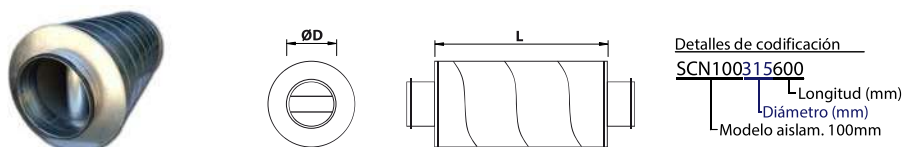

LDC y SCN

SILENCIADORES CIRCULARES

LDC: SILENCIADORES CIRCULARES SIN NÚCLEO AISLAMIENTO 50MM

PRECIOS

Espesor de aislamiento 50mm

DIÁMETRO (D) mm	SIN NÚCLEO			
	LONGITUD (L) mm			
	600	900	1200	1500
80	85 €	100 €	115 €	134 €
100	93 €	109 €	128 €	142 €
125	106 €	125 €	148 €	164 €
150	116 €	137 €	168 €	184 €
160	122 €	143 €	176 €	197 €
180	128 €	151 €	187 €	206 €
200	140 €	166 €	208 €	227 €
250	162 €	194 €	247 €	274 €
300	186 €	226 €	286 €	314 €
315	199 €	325 €	378 €	
355	211 €	265 €	328 €	364 €
400	239 €	305 €	379 €	425 €
450	268 €	344 €	426 €	484 €
500	294 €	378 €	469 €	532 €
560	329 €	421 €	524 €	594 €
600	358 €	460 €	572 €	650 €
630	418 €	522 €	644 €	728 €
650	416 €	525 €	647 €	731 €
710	427 €	545 €	680 €	771 €
800	502 €	647 €	803 €	914 €
900	575 €	755 €	920 €	1.045 €

SCN: SILENCIADORES CIRCULARES CON O SIN NÚCLEO

Espesor de aislamiento 100mm

DIÁMETRO (D) mm	SIN NÚCLEO				CON NÚCLEO			
	LONGITUD (L) mm				LONGITUD (L) mm			
	600	900	1200	1500	600	900	1200	1500
100	155 €	182 €	210 €	237 €				
125	183 €	215 €	248 €	279 €				
150	188 €	223 €	257 €	290 €				
200	217 €	257 €	298 €	338 €				
250	247 €	293 €	345 €	405 €				
300	278 €	335 €	411 €	485 €				
355	319 €	383 €	479 €	566 €				
400	347 €	417 €	534 €	630 €	411 €	539 €	642 €	782 €
450	388 €	467 €	599 €	708 €	467 €	597 €	712 €	870 €
500	426 €	511 €	668 €	790 €	506 €	669 €	787 €	964 €
560	471 €	563 €	745 €	880 €	549 €	736 €	870 €	1.066 €
600	509 €	615 €	816 €	962 €	590 €	795 €	948 €	1.154 €
630	587 €	703 €	951 €	1.115 €	635 €	863 €	1.029 €	1.247 €