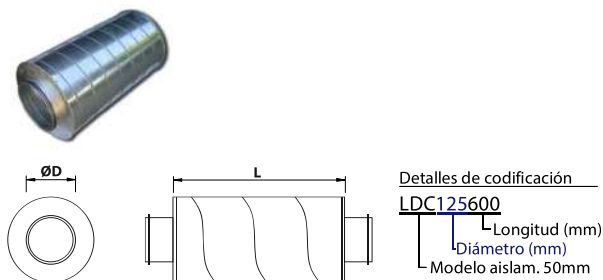

LDC y SCN

SILENCIADORES CIRCULARES

LDC: SILENCIADORES CIRCULARES SIN NÚCLEO AISLAMIENTO 50MM

PRECIOS

Espesor de aislamiento 50mm

DIÁMETRO (D) mm	SIN NÚCLEO			
	LONGITUD (L) mm			
	600	900	1200	1500
80	85 €	100 €	115 €	134 €
100	93 €	109 €	128 €	142 €
125	106 €	125 €	148 €	164 €
150	116 €	137 €	168 €	184 €
160	122 €	143 €	176 €	197 €
180	128 €	151 €	187 €	206 €
200	140 €	166 €	208 €	227 €
250	162 €	194 €	247 €	274 €
300	186 €	226 €	286 €	314 €
315	199 €	325 €	378 €	
355	211 €	265 €	328 €	364 €
400	239 €	305 €	379 €	425 €
450	268 €	344 €	426 €	484 €
500	294 €	378 €	469 €	532 €
560	329 €	421 €	524 €	594 €
600	358 €	460 €	572 €	650 €
630	418 €	522 €	644 €	728 €
650	416 €	525 €	647 €	731 €
710	427 €	545 €	680 €	771 €
800	502 €	647 €	803 €	914 €
900	575 €	755 €	920 €	1.045 €

SCN: SILENCIADORES CIRCULARES CON O SIN NÚCLEO

Espesor de aislamiento 100mm

DIÁMETRO (D) mm	SIN NÚCLEO				CON NÚCLEO			
	LONGITUD (L) mm				LONGITUD (L) mm			
	600	900	1200	1500	600	900	1200	1500
100	155 €	182 €	210 €	237 €				
125	183 €	215 €	248 €	279 €				
150	188 €	223 €	257 €	290 €				
200	217 €	257 €	298 €	338 €				
250	247 €	293 €	345 €	405 €				
300	278 €	335 €	411 €	485 €				
355	319 €	383 €	479 €	566 €				
400	347 €	417 €	534 €	630 €	411 €	539 €	642 €	782 €
450	388 €	467 €	599 €	708 €	467 €	597 €	712 €	870 €
500	426 €	511 €	668 €	790 €	506 €	669 €	787 €	964 €
560	471 €	563 €	745 €	880 €	549 €	736 €	870 €	1.066 €
600	509 €	615 €	816 €	962 €	590 €	795 €	948 €	1.154 €
630	587 €	703 €	951 €	1.115 €	635 €	863 €	1.029 €	1.247 €